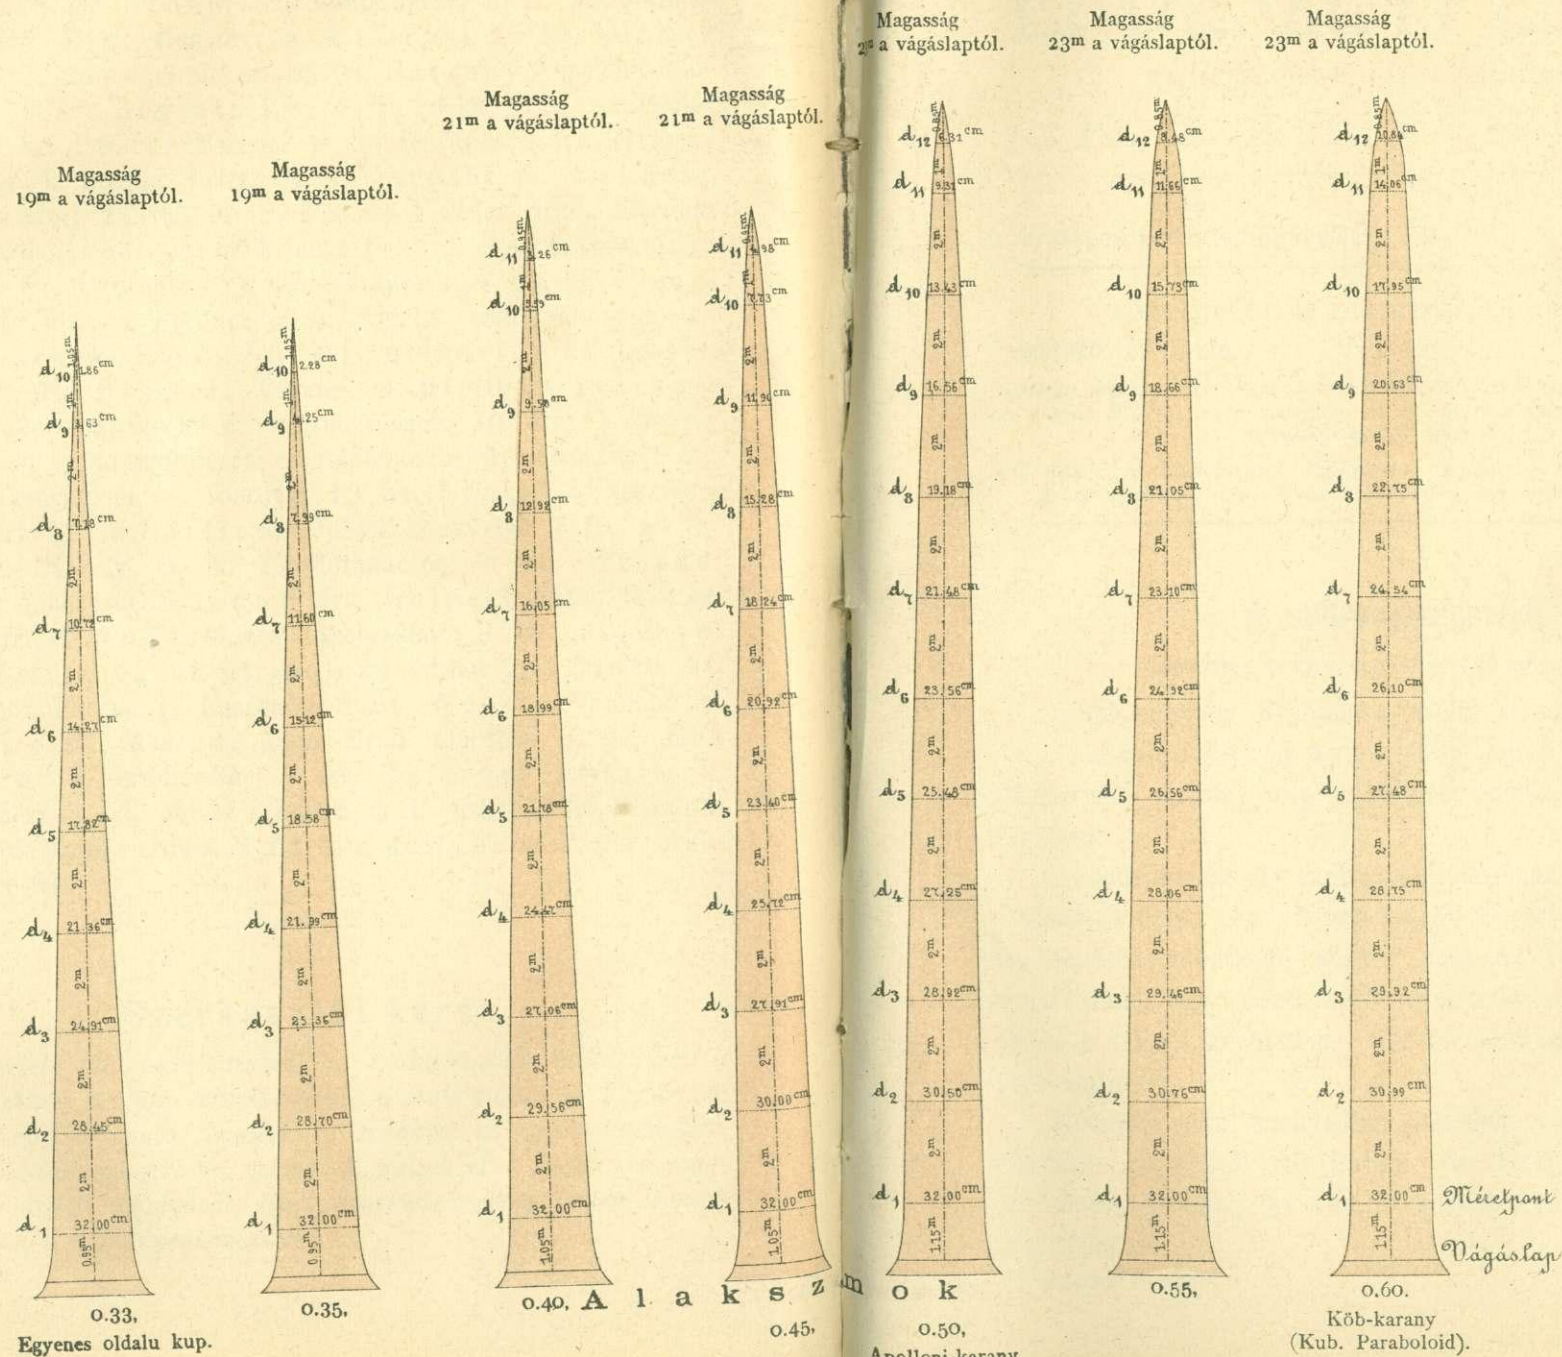

# A 0.33, 0.35, 0.40, 0.45, 0.50, 0.55 és 0.60 alakszámokkal bíró fatörzsek ábrázolása.

**A l a k s z á m o k**  
 0.33, Egyenes oldalú kup.  
 0.35, Egyenes oldalú kup.  
 0.40, Apolloni-karany (Ap. Paraboloid.)  
 0.45, Apolloni-karany (Ap. Paraboloid.)  
 0.50, Apolloni-karany (Ap. Paraboloid.)  
 0.55, Apolloni-karany (Ap. Paraboloid.)  
 0.60, Kőb-karany (Kub. Paraboloid.)  
 Méretpont Vágáslap

A magy. királyi államnyomdából, Budapestén 1876.